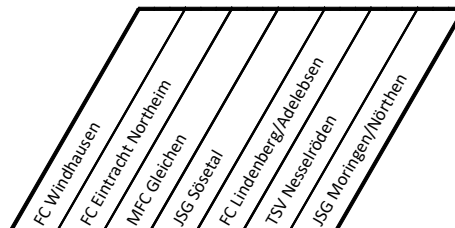

Fußballturnier für C-Mädchen

Am Samstag 07.01.2017

#

in Badenhausen

Uhrzeit: 09:30 Uhr   Spielzeit: 1 x 10 min
bis: 13:20 Uhr

Wechselzeit: 1 min

Teilnehmende Mannschaften

Mannschaften
" FC Lindenberg/Adelebsen
" TSV Nesselröden
" FC Windhausen
" MFC Gleichen
" JSG Sösetal
" JSG Moringen/Nörthen
" FC Eintracht Northeim

Spielplan

Nr.	Uhrzeit	Spielpaarung	Ergebnis
1	09:30	FC Lindenberg/Adelebsen - TSV Nesselröden	1 : 0
2	09:41	FC Windhausen - MFC Gleichen	4 : 1
3	09:52	JSG Sösetal - JSG Moringen/Nörthen	4 : 3
4	10:03	FC Eintracht Northeim - FC Lindenberg/Adelebsen	4 : 0
5	10:14	TSV Nesselröden - FC Windhausen	1 : 2
6	10:25	MFC Gleichen - JSG Sösetal	3 : 2
7	10:36	JSG Moringen/Nörthen - FC Eintracht Northeim	1 : 8
8	10:47	FC Lindenberg/Adelebsen - FC Windhausen	0 : 3
9	10:58	JSG Sösetal - TSV Nesselröden	4 : 1
10	11:09	FC Eintracht Northeim - MFC Gleichen	4 : 0
11	11:20	JSG Moringen/Nörthen - FC Lindenberg/Adelebsen	1 : 1
12	11:31	FC Windhausen - JSG Sösetal	5 : 1
13	11:42	TSV Nesselröden - FC Eintracht Northeim	0 : 1
14	11:53	MFC Gleichen - JSG Moringen/Nörthen	4 : 3
15	12:04	FC Lindenberg/Adelebsen - JSG Sösetal	1 : 1
16	12:15	FC Eintracht Northeim - FC Windhausen	1 : 3
17	12:26	JSG Moringen/Nörthen - TSV Nesselröden	1 : 2
18	12:37	MFC Gleichen - FC Lindenberg/Adelebsen	1 : 1
19	12:48	JSG Sösetal - FC Eintracht Northeim	0 : 6
20	12:59	FC Windhausen - JSG Moringen/Nörthen	3 : 1
21	13:10	TSV Nesselröden - MFC Gleichen	1 : 3

Abschlusstabelle								Sp.	g	u	v	Tore	Diff.	Pkt.	
1.	FC Windhausen		3:1	4:1	5:1	3:0	2:1	3:1	6	6	0	0	20 : 5	15	18
2.	FC Eintracht Northeim	1:3		4:0	6:0	4:0	1:0	8:1	6	5	0	1	24 : 4	20	15
3.	MFC Gleichen	1:4	0:4		3:2	1:1	3:1	4:3	6	3	1	2	12 : 15	-3	10
4.	JSG Sösetal	1:5	0:6	2:3		1:1	4:1	4:3	6	2	1	3	12 : 19	-7	7
5.	FC Lindenberg/Adelebsen	0:3	0:4	1:1	1:1		1:0	1:1	6	1	3	2	4 : 10	-6	6
6.	TSV Nesselröden	1:2	0:1	1:3	1:4	0:1		2:1	6	1	0	5	5 : 12	-7	3
7.	JSG Moringen/Nörthen	1:3	1:8	3:4	3:4	1:1	1:2		6	0	1	5	10 : 22	-12	1

Der Rang jedes Teams wird wie folgt ermittelt:

1. Anzahl Punkte aus allen Gruppenspielen
2. Tordifferenz aus allen Gruppenspielen
3. Anzahl der in allen Gruppenspielen erzielten Tore
4. Anzahl Punkte aus den Direktbegegnungen der punkt- und torgleichen Teams
5. Tordifferenz aus den Direktbegegnungen der punkt- und torgleichen Teams
6. Anzahl der in den Direktbegegnungen der punkt- und torgleichen Teams erzielten Tore